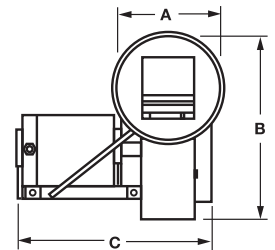

POWER VENTERS

| POWER-VENTER PART NUMBER | DIMENSIONS | | |
|-----------------------------|-------------|-----------------|-----------------|
| | A | B | C |
| 9005650105 | 8"/20.3 CM | 14-3/4"/37.5 CM | 15-1/4"/38.7 CM |
| 9005651105 | 10"/25.4 CM | 18"/45.7 CM | 16-1/2"/41.8 CM |

SIDEWALL VENT HOODS

| VENT HOOD PART NUMBER | DIMENSIONS | | |
|--------------------------|-----------------|-------------|-------------|
| | A | B | C |
| 9005643105 | 11-1/2"/29.2 CM | 8"/20.3 CM | 20"/50.8 CM |
| 9005644105 | 11-1/2"/29.2 CM | 10"/25.4 CM | 20"/50.8 CM |

Side View

Rear View

MAXIMUM POWER-VENT DISTANCES

| MODEL NUMBER | DRAFT HOOD | | PART NUMBERS | | MAXIMUM EQUIVALENT VENT LENGTH (FEET/METERS) | | | | |
|-----------------|------------|------|-----------------|-----------------------|--|--------------------|---------------------|---------------------|---------------------|
| | INCHES | CM | POWER VENTER | SIDEWALL VENT HOOD | 6"/15.2 CM PIPE | 8"/20.3 CM PIPE | 10"/25.4 CM PIPE | 12"/30.5 CM PIPE | 14"/35.6 CM PIPE |
| DB-720/DW-720 | 12 | 30.5 | 9005650105 | 9005643105 | 100/30.57 | NR | NR | NR | NR |
| DB-840/DW-840 | 14 | 35.6 | 9005650105 | 9005643105 | 80/24.46 | 100/30.57 | NR | NR | NR |
| DB-960/DW-960 | 14 | 35.6 | 9005650105 | 9005643105 | 50/15.28 | 100/30.57 | NR | NR | NR |
| DB-1080/DW-1080 | 16 | 40.6 | 9005650105 | 9005643105 | NR | 40/12.23 | 100/30.57 | NR | NR |
| DB-1210/DW-1210 | 16 | 40.6 | 9005651105 | 9005644105 | NR | 100/30.57 | NR | NR | NR |
| DB-1350/DW-1350 | 18 | 45.7 | 9005651105 | 9005644105 | NR | 100/30.57 | NR | NR | NR |
| DB-1480/DW-1480 | 18 | 45.7 | 9005651105 | 9005644105 | NR | 100/30.57 | NR | NR | NR |
| DB-1610/DW-1610 | 18 | 45.7 | 9005651105 | 9005644105 | NR | 80/24.46 | 100/30.57 | NR | NR |
| DB-1810/DW-1810 | 20 | 50.8 | 9005651105 | 9005644105 | NR | NR | 30/90.2 | 70/21.39 | 100/30.57 |